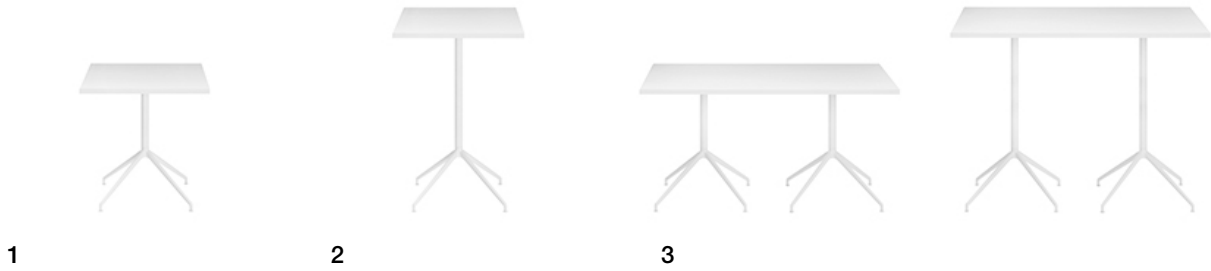

Type

- 1 H 72 - 73,5 - 74 cm
- 2 H 72 - 73,5 - 74 cm
- 3 H 103 - 104,5 - 105 cm
- 4 H 103 - 104,5 - 105 cm

HPL

arper

h 72

Ø 59 cm
Ø 69 cm
Ø 79 cm

Ø 59 cm
Ø 69 cm
Ø 79 cm

59 x 59 cm
69 x 69 cm
79 x 79 cm

59 x 59 cm
69 x 69 cm
79 x 79 cm

— double base

139 x 69 cm
139 x 79 cm
159 x 79 cm
179 x 79 cm

HPL

h 103

Ø 59 cm
Ø 69 cm
Ø 79 cm

Ø 59 cm
Ø 69 cm

59 x 59 cm
69 x 69 cm
79 x 79 cm

59 x 59 cm
69 x 69 cm

— double base

139 x 69 cm

Fixed version

Flipping version

Melamine and laminate

h 73,5

Ø 58 cm
Ø 68 cm
Ø 78 cm